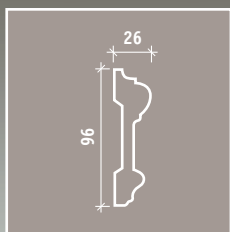

1.55.003

Ширина по верху 134 мм
Ширина по низу 104 мм
Высота 53 мм
Толщина 43 мм

Габаритные размеры
95х250х31 мм
(ширина х высота х толщина)

1.51.307

1.55.005

1.54.010

ОБРАМЛЕНИЯ АРОЧНОГО ПРОЕМА

1.55.004

Ширина по верху 231 мм
Ширина по низу 201 мм
Высота 50 мм
Толщина 43 мм

1.51.307

1.55.005

1.54.010

ОБРАМЛЕНИЯ ДВЕРНОГО ПРОЕМА

1.54.002

Габаритные размеры 96х96х30 мм
(ширина х высота х толщина).

1.54.003

Ширина 1265 мм.
Высота в широкой части 195 мм.
Высота в узкой части 95 мм.
Толщина 26 мм.

1.54.011

Габаритные размеры 435х113х15 мм
(ширина х высота х толщина)

1.54.006

Габаритные размеры 233х133х27 мм
(ширина х высота х толщина)

1.51.310

1.54.010

Габаритные размеры
95х250х31 мм
(ширина х высота х толщина)

ОБРАМЛЕНИЯ ДВЕРНОГО ПРОЕМА

1.54.004

Ширина 2080 мм.
Высота в широкой части 235 мм
Высота в узкой части 95 мм
Толщина 26 мм

1.54.001