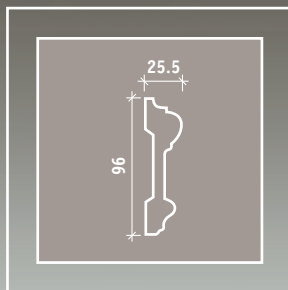

ПИЛЯСТРЫ

1.2 1.005

Габаритные размеры
элемента 1.21.005
600x180x80 мм.

Размеры (Ширина x высота x глубина)

Габаритные размеры
элемента 1.23.500
580x300x60 мм.

1.5 1.307

1.23.500

Элементы 1.21.005 и 1.23.500 предназначены для использования в сочетании с декоративной накладной рамой, изготавливаемой из молдинга 1.51.307 под необходимый высотный размер.